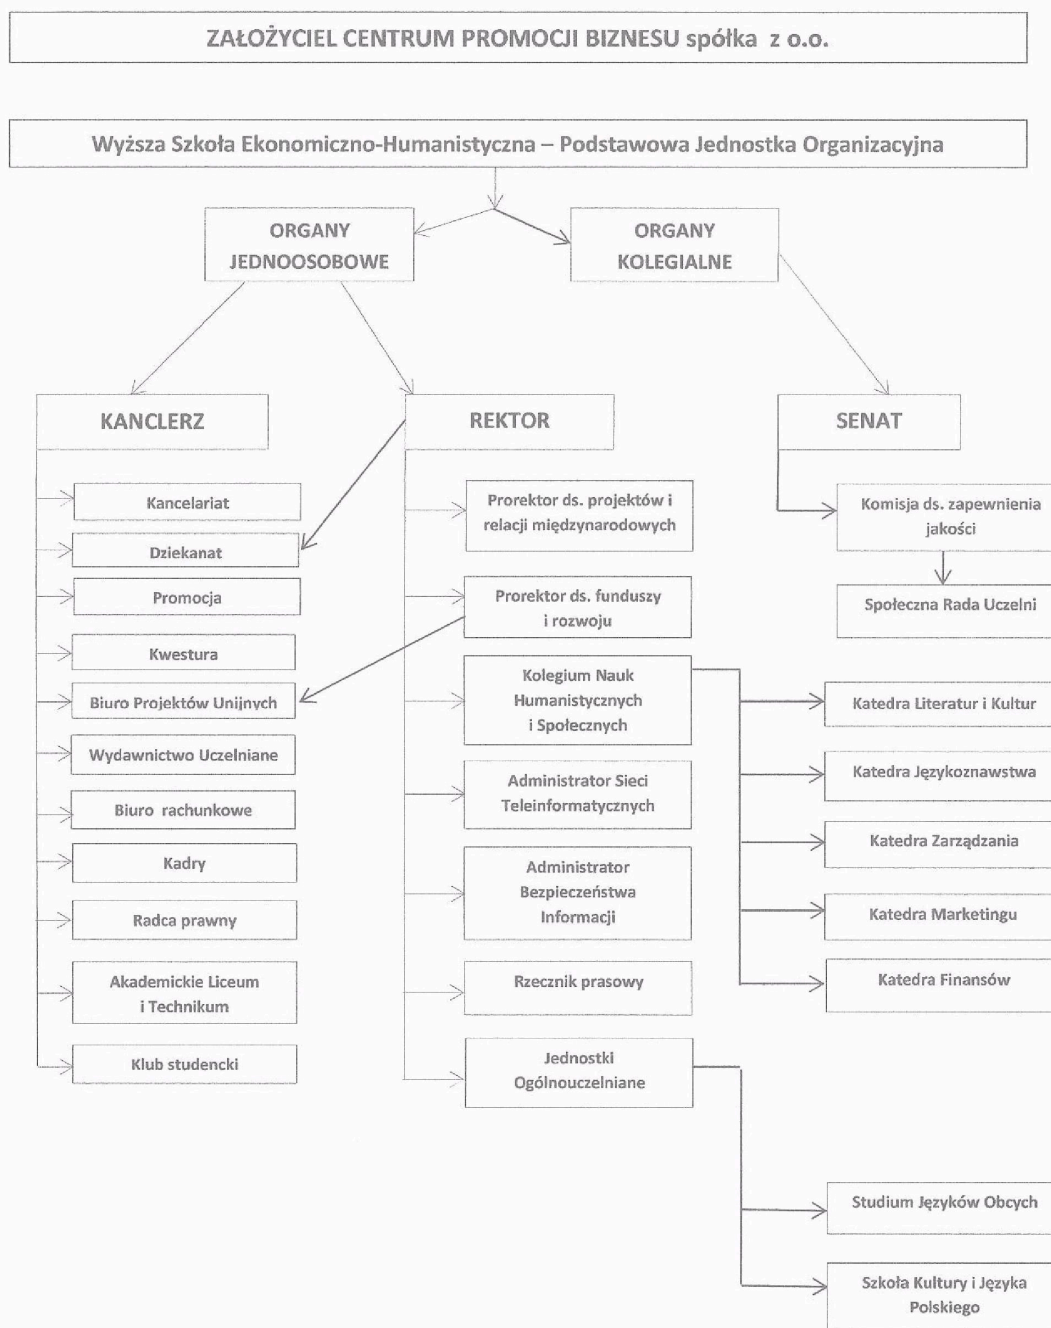

Struktura organizacyjna Wyższej Szkoły Ekonomiczno-Humanistycznej z siedzibą w Bielsku-Białej

(przygotowano na podstawie par. 15 i 16 statutu WSE-H)

REKTOR
Wyższej Szkoły Ekonomiczno-Humanistycznej
Michał Słexiar